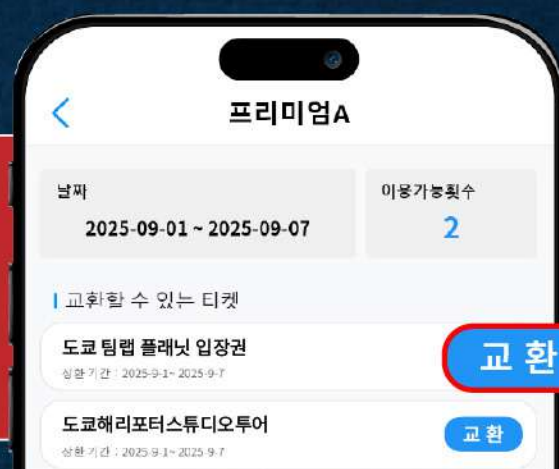

프리미엄 도쿄 조이 패스 시설일람

조이 패스

관광, 체험, 맛집, 쇼핑 중
공식 홈페이지에서 마음에 드는
3 개를 선택하세요.

스마트폰으로 QR코드 제시만으로
바로 사용 가능!

프리미엄 A/B
교환 후 티켓 수령 필수

프리미엄 A 원하는 상품 2 개 선택

하루 10장 한정

도쿄 팀랩 플래닛 입장권

도쿄해리포터
스튜디오투어

시부야 고카트 체험 [신주쿠점]
30분 코스

스카이라이너 경성전철
편도 승차권

도쿄 스카이트리
(350m+450m) 입장권 1매

도쿄 조이폴리스 입장권

하코네 프리패스 (2일권)

팀랩 보더리스: 도쿄 모리 빌딩
디지털 아트 뮤지엄 입장권

도쿄 긴자 아트 아쿠아리움
미술관 티켓