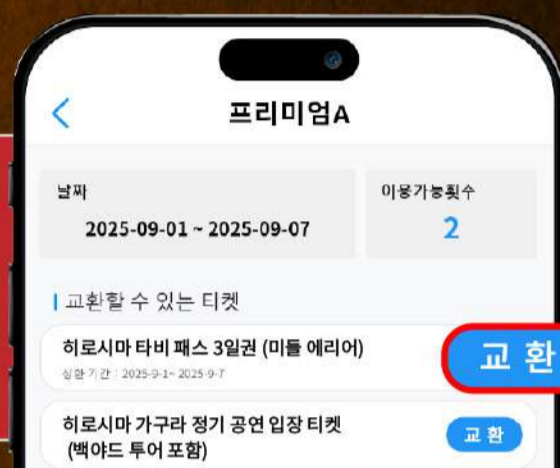

## 조이 패스

관광, 체험, 맛집, 쇼핑 중  
공식 홈페이지에서 마음에 드는  
**3** 개를 선택하세요.

스마트폰으로 QR코드 제시만으로  
바로 사용 가능!

프리미엄 A/B/C  
교환 후 티켓 수령 필수